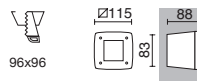

- 084Q-G31X1A-02
- 084Q-G31X1A-03

K SELECT	3000K	380lm
	4000K	395lm
	6500K	415lm

2x GX53 LED T2 3W

- 084U-G31X2A-01
- 084U-G31X2A-02
- 084U-G31X2A-03

K SELECT	3000K	760lm
	4000K	790lm
	6500K	830lm

Finition blanche, noire ou grise / Finitura bianca, nera o grigia