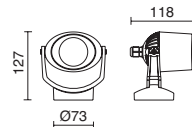

LULU

GU10 LED 3,5W

■ 572A-G21X1A-02

K SELECT	2700K	329lm
	4000K	366lm

Piquet / picchetto RESIN

■ A05A-409-02

Finition noire / Finitura nera

Lamps p.792

CONNECTORS p.793