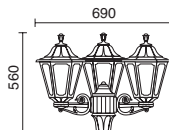

INDURA MEDIUM 6

CLASSIC RESIDENTIAL

h410

E27 Led/Hal/Fluo 42W max.

■ 147D-G05X1A-02

h560

2x E27 Led/Hal/Fluo 42W max.

■ 147E-G05X1A-02

h560

3x E27 Led/Hal/Fluo 42W max.

■ 147F-G05X1A-02