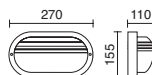

E27 Led/Fluo 21W max.

☐ 107H-G05X1A-01

☒ 107H-G05X1A-02