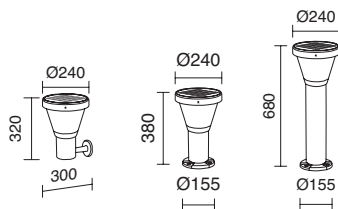

LED SMD 4.5W 435lm/445lm 3000K/4000K

■ 1044A-L4105K-02

■ 1044B-L4105K-02

■ 1044C-L4105K-02

   	1st H.	100%
	2nd H.	80%
	3rd-4th H.	60%
	5th-7th H.	40%
	8th-12th H.	30%

< 25 lux

Temps de chargement: 6/8hrs
Durée pleine charge: jusqu'à 12h

Tempo di ricarica: 6/8h
Durata della carica completa: fino a 12 ore

K
SELECT

MODE A	3000K	1285lm
MODE B	4000K	1350lm
MODE C	OFF	-

100% Secure / Sicuro
>2000 Cycles / Cicli
Charge rapide / Carica rapida

Finition noire / Finitura nera