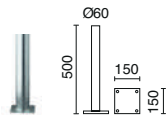

MATS/PALI

CLASSIC RESIDENTIAL

*Il faut peindre
È necessario dipingere*

■ C30E-32-38 (h2500)
■ C30F-32-38 (h3000)

■ C30D-31-38 (h2000)
■ C30E-31-38 (h2500)
■ C30F-31-38 (h3000)

■ C30B-31-38

Ancrages / Ancoraggi

A02G-004-00

A02F-004-00

ACER

Finition acier zingué / Finitura in acciaio zincato

*Boîtier de connexion en option
Scatola di giunzione opzionale*

500V 80A D01/E14-16A (273x90x76cm)

B03F-X33X1A-29

Ancre / Ancoraggio

A02D-004-00

■ C02B-32-02 (h3000)
■ C02C-32-02 (h3500)
■ C02D-32-02 (h4000)
■ C02F-32-02 (h5000)

■ C03B-32-39 (h3000)
■ C03C-32-39 (h3500)
■ C03D-32-39 (h4000)
■ C03F-32-39 (h5000)

ALU
ANOD

Finition noire ou aluminium anodisé / Finitura nera o alluminio anodizzato