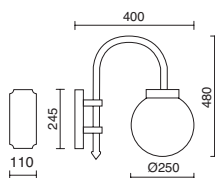

E27 Led/Hal/Fluo 42W max.

- ☐ 036B-G05X1A-01
- ☒ 036B-G05X1A-02

- ☐ 036A-G05X1A-01
- ☒ 036A-G05X1A-02

Finition blanche ou noire / Finitura bianca o nera

Lamps p.791