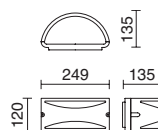

E27 Led/Fluo 20W max.

■ 051A-G05X1A-04

E27 Led/Fluo 20W max.

■ 051B-G05X1A-04