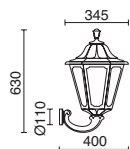

E27 Led/Hal/Fluo 42W max.

■ 144B-G05X1A-02

E27 Led/Hal/Fluo 42W max.

■ 144G-G05X1A-02