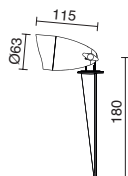

3000K

LED SMD AC 6W max. 640lm

■ 996A-L3106B-04

■ 996A-L3106C-04

4000K

LED SMD AC 6W max. 660lm

■ 996A-L3306B-04

220V
240V
AC

110V
130V

Finiton anthracite / Finitura antracite

CONNECTORS p.793