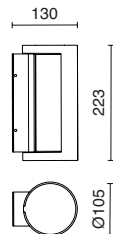

1034A-L4106B-02

L175

LED SMD 2x 4W

1034B-L4110B-01

1034B-L4110B-02

K <small>SELECT</small>	2700K	370lm
	3200K	410lm
	4000K	430lm

K <small>SELECT</small>	2700K	525lm
	3200K	600lm
	4000K	700lm

Finition blanche ou noire / Finitura bianca o nera