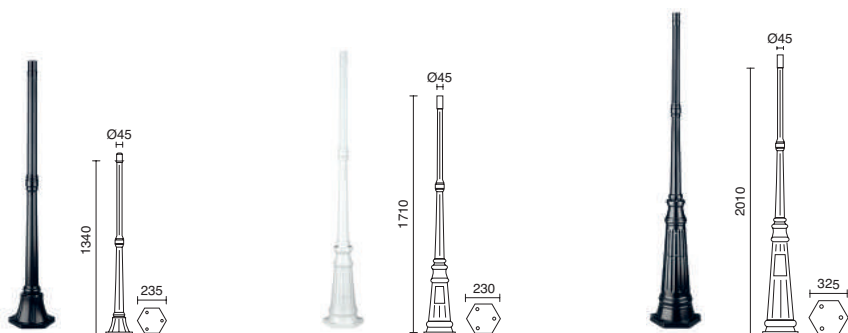

PRIMA PRISM

PRIMA OPAL

PRIMA TRANS

- ☐ A23A-128-29 (Ø300)
- ☐ A23B-128-29 (Ø400)

- ☐ A23C-128-01 (Ø200)
- ☐ A23D-128-01 (Ø250)
- ☐ A23E-128-01 (Ø300)
- ☐ A23F-128-01 (Ø400)

- ☐ A23I-128-29 (Ø250)
- ☐ A23G-128-29 (Ø300)
- ☐ A23H-128-29 (Ø400)

E27 HAL 42W max.

Ø250

Ø300

Ø400

- ☐ B12J-G05X1A-01
- ☒ B12J-G05X1A-02

- ☐ B12K-G05X1A-01
- ☒ B12K-G05X1A-02

- ☐ B12L-G05X1A-01
- ☒ B12L-G05X1A-02

PA

110V
240V
AC

IP 44

Finition blanche ou noire / Finitura bianca o nera

Lamps p.791