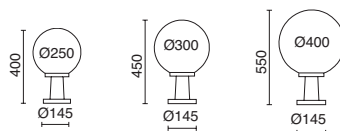

Ø200

E27 Led/Hal/Fluo 42W max.

■ 345A-G05X1A-02

Ø250

E27 Led/Hal/Fluo 42W max.

■ 345B-G05X1A-02

Ø300

E27 Led/Hal/Fluo 42W max.

■ 345C-G05X1A-02

Ø400

E27 Led/Hal/Fluo 42W max.

■ 345D-G05X1A-02