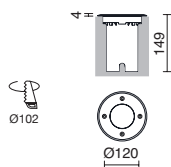

GU10 LED 4.5W max.

■ O37A-G21X1A-30

■ O37B-G21X1A-30

Double position de la douille.
Doppia posizione della lampadina.

Inclinaison 30°
Orientabile a 30°

GU10 LED 3.5W max.

■ O37D-G21X1A-30

BORA LED

LED SMD 3W 330lm 4000K

■ O37A-LO2D1A-30

Finition inox / Finitura inox

Lamps p.792