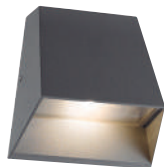

Finiton anthracite / Finitura antracite

GUIU

LED SMD 6W 642lm 3000K

■ 447B-L01D6A-04

Finiton anthracite / Finitura antracite

LED COB 7W 780lm 3000K

■ 445A-LO107A-04

Finition anthracite / Finitura antracite