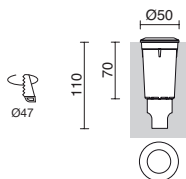

G9 LED Bulb 1.7W max. 170lm 3000K

☐ ● 950A-L1002A-01	☐ ○ 950A-L3102A-01
☒ ● 950A-L1002A-02	☒ ○ 950A-L3102A-02
☒ ● 950A-L1002A-03	☒ ○ 950A-L3102A-03

G9 LED Bulb 1.7W max. 170lm 3000K

☐ ● 950D-L1002A-01	☐ ○ 950D-L3102A-01
☒ ● 950D-L1002A-02	☒ ○ 950D-L3102A-02
☒ ● 950D-L1002A-03	☒ ○ 950D-L3102A-03

Finition blanche, noire ou grise / Finitura bianca, nera o grigia