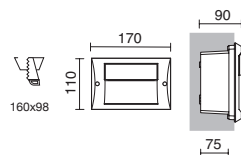

LED SMD 4W 480lm 3000K

□ 854A-L0104A-01

■ 854A-L0104A-04

□ 854B-L0104A-01

■ 854B-L0104A-04

Finition blanche ou anthracite / Finitura bianca o antracite