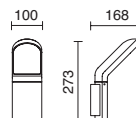

Finition anthracite / Finitura antracite

LED SMD 10W 1200lm 3000K

■ 534A-LO109A-04

110V
240V
AC

■ 534C-LO109B-04

220V
240V
AC

Règlement:
 - Distance: 0>8 m.
 - Temps d'activation: de 5 sec à 8 min.
 - Intensité de la lumière: 10 - 2000lux
 - Angle de détection: 100°