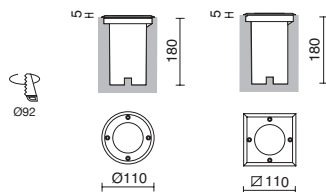

GU10 LED 4.5W max.

■ O37A-G21X1A-30

■ O37B-G21X1A-30

Double position de la douille.
Doppia posizione della lampadina.

Inclinaison 30°
Orientabile a 30°