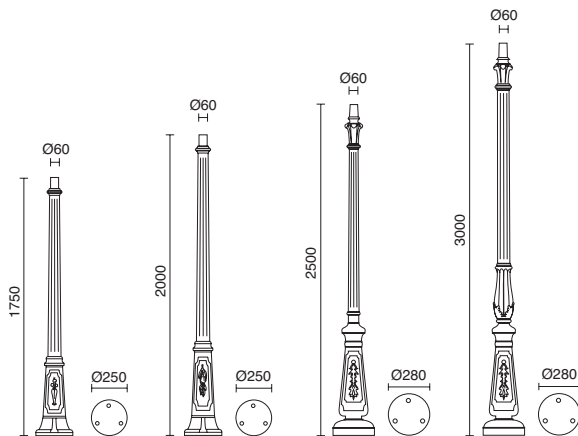

Mâts / Pali
h1750

■ C08B-31-02

h2000

■ C08C-31-02

h2500

■ C10A-31-02

h3000

■ C10B-31-02

Finition noire / Finitura nera

Lamps p.791