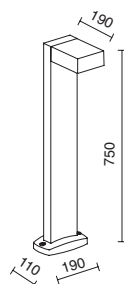

GX53 LED T2 3W 350lm 4000K

■ 447A-G31X1A-04