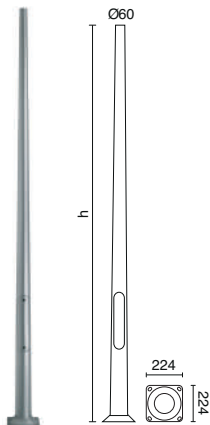

*Il faut peindre
È necessario dipingere*

■ C30E-32-38 (h2500)
■ C30F-32-38 (h3000)

■ C30D-31-38 (h2000)
■ C30E-31-38 (h2500)
■ C30F-31-38 (h3000)

■ C30B-31-38

Ancrages / Ancoraggi

A02G-004-00

A02F-004-00

ACER

Finition acier zingué / Finitura in acciaio zincato