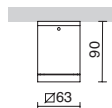

GX53 LED T2 10W

□ 948A-L3110A-01

■ 948A-L3110A-02

■ 948A-L3110A-03

K SELECT	3000K	1285lm
	4000K	1350lm
	6500K	1410lm

Finition blanche, noire ou grise / Finitura bianca, nera o grigia

CUB

GU10 LED 4.5W max.

□ 555E-G21X1A-01

■ 555E-G21X1A-02

■ 555E-G21X1A-03

■ 555E-G21X1A-04

Finition blanche, noire, grise ou anthracite / Finitura bianca, nera, grigia o antracite

Lamps p.791