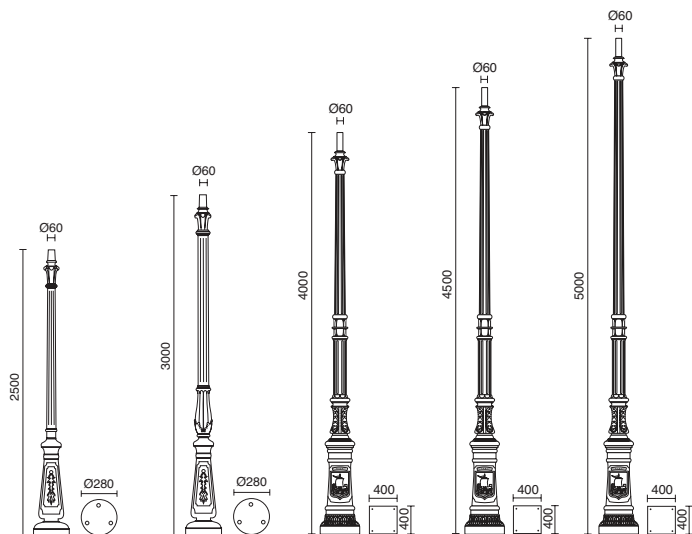

Mâts / Pali
h2500

h3000

h4000

h4500

h5000

■ C10A-31-02

■ C10B-31-02

■ C12A-32-02

■ C12B-32-02

■ C12C-32-02

Finition noire / Finitura nera

Lamps p.791