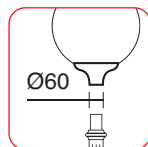

GLOBES/ SFERE

CLASSIC RESIDENTIAL

Fermeture hermétique.
Sigillato ermeticamente.

PMMA
TRANS

- A22A-128-29 (Ø400)
- A22B-128-29 (Ø500)