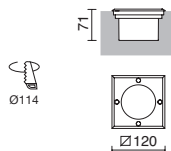

GX53 LED T2 3W 350lm 4000K

■ 379A-G31X1A-30

GX53 LED T2 3W 350lm 4000K

■ 379B-G31X1A-30