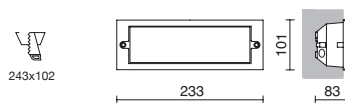

E27 Led/Fluo 20W max.

- 350A-G05X1A-01
- 350A-G05X1A-02