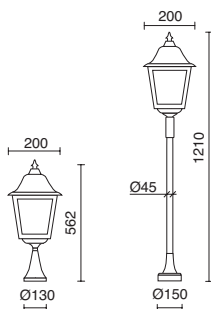

h562

E27 Led/Hal/Fluo 42W max.

□ 264G-G05X1A-01

■ 264G-G05X1A-02

□ 264H-G05X1A-01

■ 264H-G05X1A-02

h1210

E27 Led/Hal/Fluo 42W max.

□ 264K-G05X1A-01

■ 264K-G05X1A-02

□ 264L-G05X1A-01

■ 264L-G05X1A-02

ALU

Finition blanche ou noire / Finitura bianca o nera

Lamps p.791