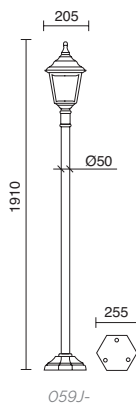

CLIC-CLAC 4

CLASSIC RESIDENTIAL

059J-