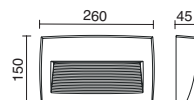

L150

LED R7S Bulb 3,2W

- ☐ 947A-L3104A-01
- ☒ 947A-L3104A-02
- ☐ 947A-L3104A-03

L190

LED R7S Bulb 7,5W

- ☐ 947B-L3109A-01
- ☒ 947B-L3109A-02
- ☐ 947B-L3109A-03

L260

LED R7S Bulb 10,5W

- ☐ 947C-L3111A-01
- ☒ 947C-L3111A-02
- ☐ 947C-L3111A-03

	3,2W	7,5W	10,5W
K	3000K	300lm	700lm
SELECT	4000K	360lm	810lm
	6500K	360lm	810lm
		1080lm	1080lm

Finition blanche, noire ou grise / Finitura bianca, nera o grigia