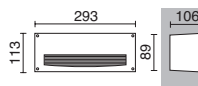

K SELECT	3000K	380lm
	4000K	395lm
	6500K	415lm

180x104

GX53 LED T2 3W

- 084I-G31X1A-01
- 084I-G31X1A-02
- 084I-G31X1A-03

K SELECT	3000K	380lm
	4000K	395lm
	6500K	415lm

284x104

2x GX53 LED T2 3W

- 084C-G31X2A-01
- 084C-G31X2A-02
- 084C-G31X2A-03