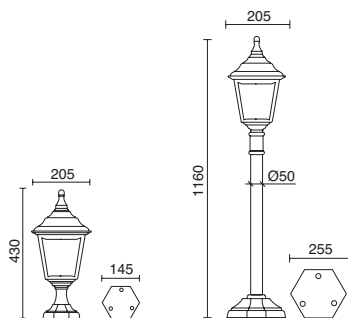

Finitura bianca ou noire / Finitura bianca o nera

Lamps p.791