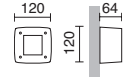

GX53 LED T2 3W

- 084K-G31X1A-02
- 084K-G31X1A-03

K SELECT	3000K	380lm
	4000K	395lm
	6500K	415lm