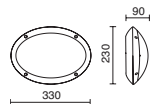

GX53 LED T2 11W

□ 559C-G31X1A-01

■ 559C-G31X1A-02

2700K	1325lm
4000K	1446lm
6500K	1470lm

Finition blanche, noire ou grise / Finitura bianca, nera o grigia

E27 Led/Fluo 23W max.

- 317A-G05X1A-01
- 317A-G05X1A-02
- 317A-G05X1A-03