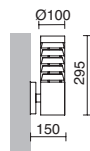

■ 003A-G05X1A-30

Finitura inox / Finitura inox

Lamps p.791

GALERNA

E27 Led/Fluo 18W max.

■ 117C-G05X1A-30

Finitura inox / Finitura inox

Lamps p.791