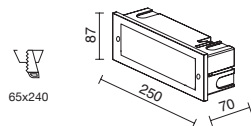

DAS

LED SMD 5W 710lm 3000K

■ 544A-LO105A-30