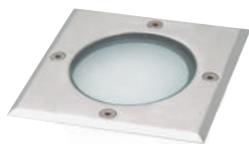

GX53 LED T2 3W 350lm 4000K

■ 379A-G31X1A-30

GX53 LED T2 3W 350lm 4000K

■ 379B-G31X1A-30