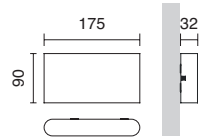

L135

LED SMD 2x 2,5W

☐ 1034A-L4106B-01

☒ 1034A-L4106B-02

L175

LED SMD 2x 4W

☐ 1034B-L4110B-01

☒ 1034B-L4110B-02

K SELECT	2700K	370lm
	3200K	410lm
	4000K	430lm

K SELECT	2700K	525lm
	3200K	600lm
	4000K	700lm

Finition blanche ou noire / Finitura bianca o nera