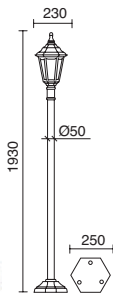

CLIC-CLAC 6

CLASSIC RESIDENTIAL

060D-

h1930

E27 Led/Hal/Fluo 42W max.

□ 060J-G05X1A-01

■ 060J-G05X1A-02

h1910

E27 Led/Hal/Fluo 42W max.

□ 060D-G05X1A-01

■ 060D-G05X1A-02

h2040

E27 Led/Hal/Fluo 2x 42W max.

□ 060E-G05X1A-01

■ 060E-G05X1A-02

Finition blanche ou noire / Finitura bianca o nera

Lamps p.791