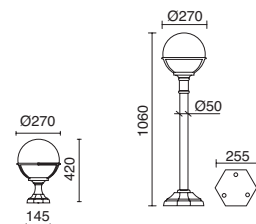

Finition blanche ou noire / Finitura bianca o nera

Lamps p.791