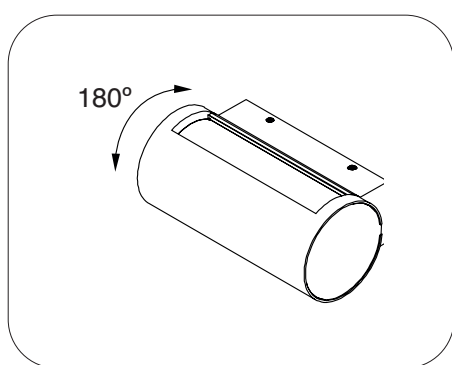

1034A-L4106B-02

L175

LED SMD 2x 4W

1034B-L4110B-01

1034B-L4110B-02

K <small>SELECT</small>	2700K	370lm
	3200K	410lm
	4000K	430lm

K <small>SELECT</small>	2700K	525lm
	3200K	600lm
	4000K	700lm

Finition blanche ou noire / Finitura bianca o nera