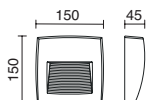

L150

LED R7S Bulb 3,2W

- ☐ 947A-L3104A-01
- ☒ 947A-L3104A-02
- ☐ 947A-L3104A-03

L190

LED R7S Bulb 7,5W

- ☐ 947B-L3109A-01
- ☒ 947B-L3109A-02
- ☐ 947B-L3109A-03

L260

LED R7S Bulb 10,5W

- ☐ 947C-L3111A-01
- ☒ 947C-L3111A-02
- ☐ 947C-L3111A-03

	3,2W	7,5W	10,5W
K	3000K	300lm	700lm
SELECT	4000K	360lm	810lm
	6500K	360lm	810lm
		1080lm	1080lm

Finition blanche, noire ou grise / Finitura bianca, nera o grigia