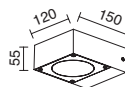

LED COB 7W 760lm 3000K

■ 537A-L0107A-04

Finiton anthracite / Finitura antracite

GUIU

LED SMD 6W 642lm 3000K

■ 447B-L01D6A-04

Finiton anthracite / Finitura antracite