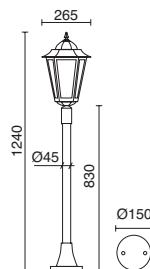

h520

E27 Led/Hal/Fluo 42W max.

□ 096K-G05X1A-01
■ 096K-G05X1A-02

h620

E27 Led/Hal/Fluo 42W max.

□ 096M-G05X1A-01
■ 096M-G05X1A-02

h1240

E27 Led/Hal/Fluo 42W max.

□ 096O-G05X1A-01
■ 096O-G05X1A-02

□ 096L-G05X1A-01
■ 096L-G05X1A-02

□ 096N-G05X1A-01
■ 096N-G05X1A-02

□ 096P-G05X1A-01
■ 096P-G05X1A-02

ALU

Finition blanche ou noire / Finitura bianca o nera

Lamps p.791