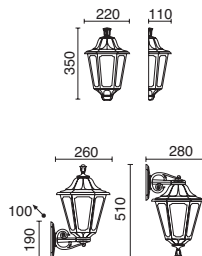

E27 Led/Hal/Fluo 42W max.

■ 147A-G05X1A-02

■ 147B-G05X1A-02