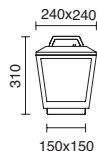

LED SMD 10W 1250lm 3000K

□ 911B-L0108L-01

2 intensités lumineuses avec pulsation directe
2 intensità di luce con pulsazione diretta
100%: 1050lm (4h)
30%: 315lm (12h)

Chargeur jack 3,5 mm inclus.
Caricabatterie jack 3,5 mm incluso
17,5V DC / 0,65A (110-240V 50/60 Hz)

Ne pas utiliser pendant la charge.
Non utilizzare durante la carica.

Finition blanche / Finitura bianca