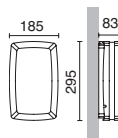

E27 Led/Fluo 23W max.

- 321A-G05X1A-03
- 321A-G05X1A-04