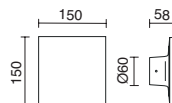

LED SMD 6.5W 800lm 3000K

□ 953A-L3108A-01

■ 953A-L3108A-04