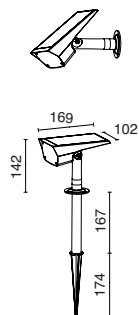

LED SMD 2W 160lm 3000K

■ 1043A-L4103K-02