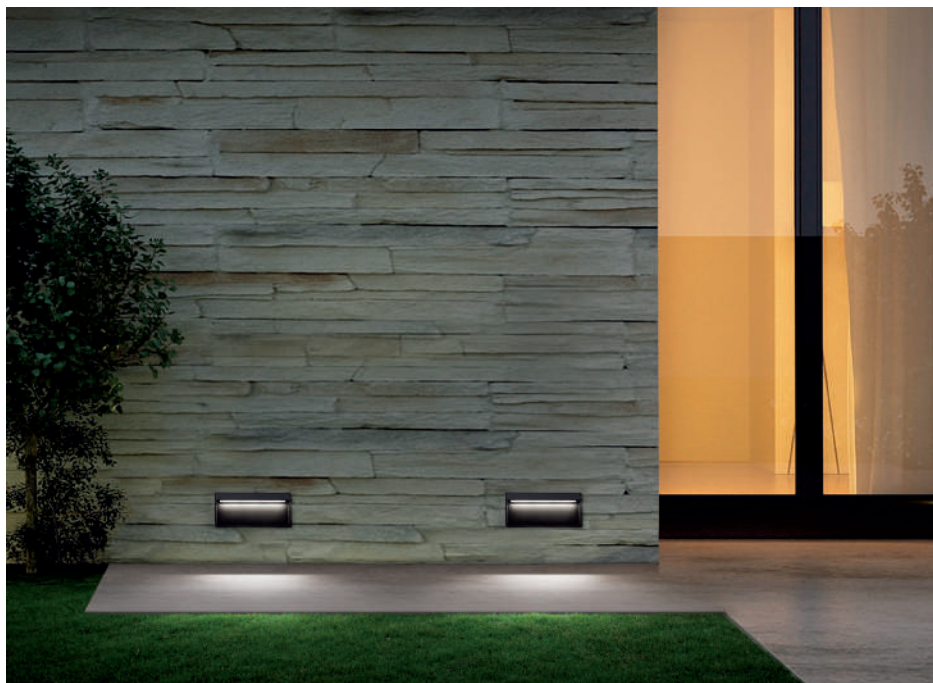

LED SMD 7W 780lm 3000k

- 847A-L0107B-01
- 847A-L0107B-02
- 847A-L0107B-04

Finition blanche, noire ou anthracite / Finitura bianca, nera o antracite