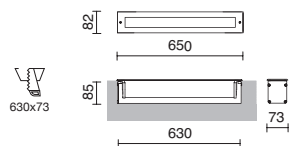

LED SMD 15W 1110lm 4000K

■ 257C-L0215B-30

Finitura inox / Finitura inox

CONNECTORS p.793