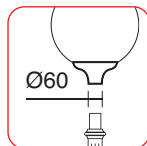

MATS/PALI

CLASSIC RESIDENTIAL

*Il faut peindre
È necessario dipingere*