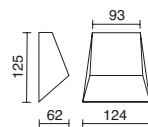

LED COB 7W 780lm 3000K

■ 445A-LO107A-04