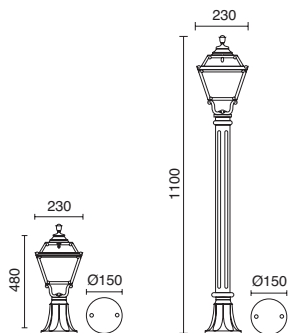

Finition noire / Finitura nera

Lamps p.791