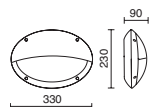

E27 Led/Fluo 23W max.

- 317B-G05X1A-01
- 317B-G05X1A-02
- 317B-G05X1A-03