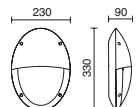

GX53 LED T2 11W

□ 559C-G31X1A-01

■ 559C-G31X1A-02

2700K	1325lm
4000K	1446lm
6500K	1470lm

Finition blanche, noire ou grise / Finitura bianca, nera o grigia

E27 Led/Fluo 23W max.

- 317A-G05X1A-01
- 317A-G05X1A-02
- 317A-G05X1A-03