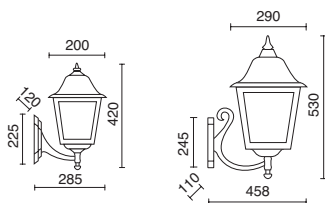

L200

E27 Led/Hal/Fluo 42W max.

L290

E27 Led/Hal/Fluo 70W max.

- ☐ 264C-G05X1A-01
- ☒ 264C-G05X1A-02

- ☐ 264E-G05X1A-01
- ☒ 264E-G05X1A-02

- ☐ 264D-G05X1A-01
- ☒ 264D-G05X1A-02

For 264C- & 264D-

Adaptateur d'angle
Adattatore d'angolo

- ☐ A06A-004-01
- ☒ A06A-004-02