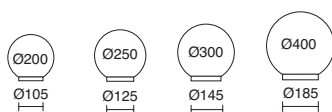

Ø200

E27 Led/Fluo 15W max.

■ 129E-G05X1A-02

Ø250

E27 Led/Fluo 23W max.

■ 129F-G05X1A-02

Ø300

E27 Led/Fluo 30W max.

■ 129G-G05X1A-02

Ø400

E27 Led/Fluo 30W max.

■ 129H-G05X1A-02