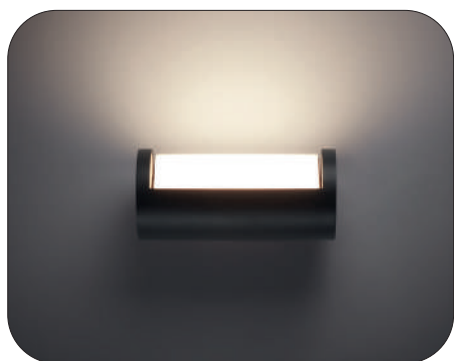

1034A-L4106B-02

L175

LED SMD 2x 4W

1034B-L4110B-01

1034B-L4110B-02

K <small>SELECT</small>	2700K	370lm
	3200K	410lm
	4000K	430lm

K <small>SELECT</small>	2700K	525lm
	3200K	600lm
	4000K	700lm

Finition blanche ou noire / Finitura bianca o nera