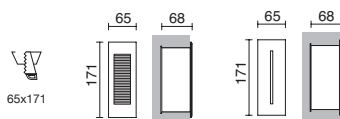

LED SMD 3W 170lm 3000K

- 543A-LO103A-03
- 543A-LO103A-04

- 543B-LO103A-03
- 543B-LO103A-04

Finition grise ou anthracite / Finitura grigia o antracite