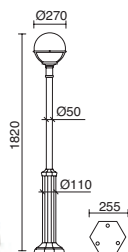

CLIC-CLAC GLOBO

CLASSIC RESIDENTIAL

061D-

E27 Led/Hal/Fluo 42W max.

- ☐ 061J-G05X1A-01
- ☒ 061J-G05X1A-02

E27 Led/Hal/Fluo 42W max.

- ☐ 061D-G05X1A-01
- ☒ 061D-G05X1A-02

2x E27 Led/Hal/Fluo 42W max.

- ☐ 061E-G05X1A-01
- ☒ 061E-G05X1A-02

Finition blanche ou noire / Finitura bianca o nera

Lamps p.791