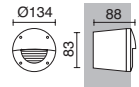

2x GX53 LED T2 3W

- 084B-G31X2A-02
- 084B-G31X2A-03

K SELECT	3000K	760lm
	4000K	790lm
	6500K	830lm

GX53 LED T2 3W

- 084D-G31X1A-02
- 084D-G31X1A-03

K SELECT	3000K	380lm
	4000K	395lm
	6500K	415lm

GX53 LED T2 3W

- 084F-G31X1A-02
- 084F-G31X1A-03

K SELECT	3000K	380lm
	4000K	395lm
	6500K	415lm

Finition noire ou gris / Finitura nera o grigia