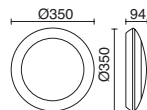

GX53 LED T2 11W 1300lm (2700K - 4000K - 6500K)

□ 579C-G31X1A-01