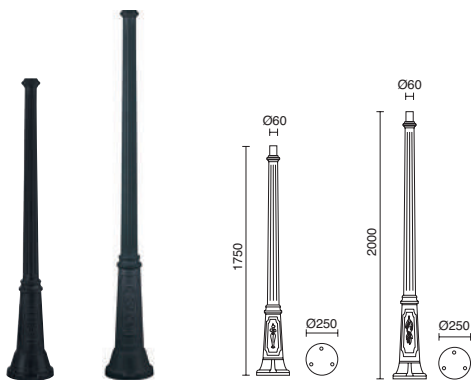

Mâts / Pali

h1750

h2000

■ CO8B-31-02

■ CO8C-31-02

Finition noire / Finitura nera

Lamps p.791