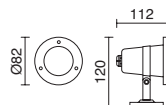

■ 172A-G21X1A-30

Finition inox / Finitura inox

Lamps p.792

LED SMD 3W 250lm 4000K

■ 642A-LO203D-30

GU5,3 LED HAL 3,5W max.

■ 642A-G23X1D-30

	Alimentateur / Alimentatore						
	IN 220-240 V AC / OUT 12 V AC max. 50W						
	BO2J-X3350D-02	<table border="1"><tr><td>220V 240V AC</td></tr></table>	220V 240V AC	<table border="1"><tr><td>12V AC</td></tr></table>	12V AC	<table border="1"><tr><td>IP 65</td></tr></table>	IP 65
220V 240V AC							
12V AC							
IP 65							
		IN	OUT				