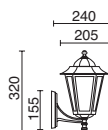

h320

E14 Led/Hal/Fluo 42W max.

h405

E27 Led/Hal/Fluo 42W max.

1. ☐ 096A-G04X1A-01
   ☒ 096A-G04X1A-02

1. ☐ 096D-G05X1A-01
   ☒ 096D-G05X1A-02

1. ☐ 096E-G05X1A-01
   ☒ 096E-G05X1A-02

h320

E14 Led/Hal/Fluo 42W max.

h450

E27 Led/Hal/Fluo 42W max.

h550

E27 Led/Hal/Fluo 42W max.

1. ☐ 096F-G05X1A-01
   ☒ 096F-G05X1A-02

1. ☐ 096G-G05X1A-01
   ☒ 096G-G05X1A-02

1. ☐ 096H-G05X1A-01
   ☒ 096H-G05X1A-02

1. ☐ 096I-G05X1A-01
   ☒ 096I-G05X1A-02

1. ☐ 096J-G05X1A-01
   ☒ 096J-G05X1A-02

For h450 & h550

**Adaptatore in alluminio
adattato al cono**

☐ A06A-004-01
☒ A06A-004-02

ALU