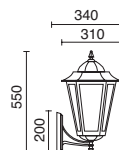

h320

E14 Led/Hal/Fluo 42W max.

h405

E27 Led/Hal/Fluo 42W max.

1. ☐ 096A-G04X1A-01
   ☒ 096A-G04X1A-02

1. ☐ 096D-G05X1A-01
   ☒ 096D-G05X1A-02

1. ☐ 096E-G05X1A-01
   ☒ 096E-G05X1A-02

h320

E14 Led/Hal/Fluo 42W max.

h450

E27 Led/Hal/Fluo 42W max.

h550

E27 Led/Hal/Fluo 42W max.

1. ☐ 096F-G05X1A-01
   ☒ 096F-G05X1A-02

1. ☐ 096G-G05X1A-01
   ☒ 096G-G05X1A-02

1. ☐ 096H-G05X1A-01
   ☒ 096H-G05X1A-02

1. ☐ 096I-G05X1A-01
   ☒ 096I-G05X1A-02

1. ☐ 096J-G05X1A-01
   ☒ 096J-G05X1A-02

For h450 & h550

**Adaptatore in alluminio
adattato al cono**

☐ A06A-004-01
☒ A06A-004-02

ALU