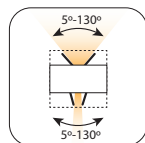

Finition blanche, noire, anthracite ou roville / Finitura bianca, nera, antracite o marrone ruggine