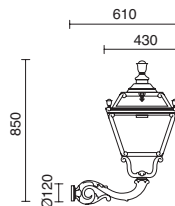

E27 Led/Hal/Fluo 70W max.

■ 056B-G05X1A-02

E27 Led/Hal/Fluo 70W max.

■ 056D-G05X1A-02

Mâts / Pali
h2500

h3000

h4000

h4500

h5000

■ C10A-31-02

■ C10B-31-02

■ C12A-32-02

■ C12B-32-02

■ C12C-32-02

Finition noire / Finitura nera

Lamps p.791