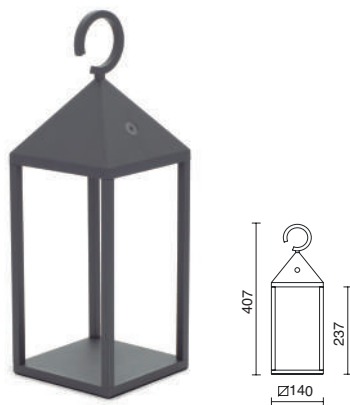

LED SMD 2.2W 187lm 3000K

■ 918A-L0103L-04

Chargeur USB inclus.
Caricabatterie USB incluso
5V DC/1A (110/240V 50/60Hz)

Ne pas utiliser pendant la charge.
Non utilizzare durante la carica.

Finition anthracite / Finitura antracite