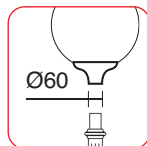

- C06A-31-02 (h2000)
- C06B-31-02 (h2400)

- C04A-32-02 (h3000)
- C04B-32-02 (h3500)
- C04C-32-02 (h4000)
- C04D-32-02 (h4500)
- C04E-32-02 (h5000)

RESIN

SEA SIDE
SUITABLE

Finition noire / Finitura nera