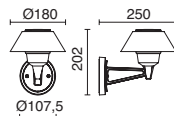

BUCKET

WALL LIGHTS