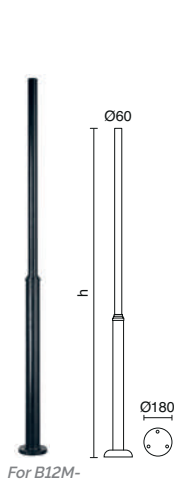

- C06A-31-02 (h2000)
- C06B-31-02 (h2400)

- C04A-32-02 (h3000)
- C04B-32-02 (h3500)
- C04C-32-02 (h4000)
- C04D-32-02 (h4500)
- C04E-32-02 (h5000)

RESIN

SEA SIDE
SUITABLE

Finition noire / Finitura nera