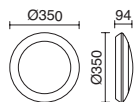

GX53 LED T2 11W

□ 559C-G31X1A-01

■ 559C-G31X1A-02

2700K	1325lm
4000K	1446lm
6500K	1470lm

Finition blanche, noire ou grise / Finitura bianca, nera o grigia