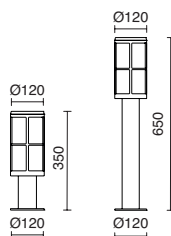

h350
E27 Led/Fluo 18W max.

- 1015B-G05X1A-01
- 1015B-G05X1A-04

h650
E27 Led/Fluo 18W max.

- 1015C-G05X1A-01
- 1015C-G05X1A-04

Finition blanche ou anthracite / Finitura bianca o

Lamps p.791

p.451