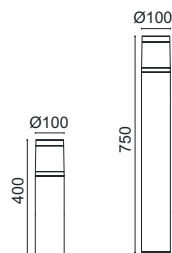

p.444

h400
LED SMD 7W

■ 1072B-L4108BBF-02

h750
LED SMD 7W

■ 1072C-L4108BBF-02

Connecteur inclus
Connettore incluso

K <small>SELECT</small>	3000K	790lm
	4000K	845lm

Finition noire / Finitura nera