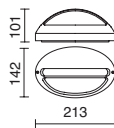

Finition blanche / Finitura bianca

LED SMD 7W 780lm 3000k

- 847A-L0107B-01
- 847A-L0107B-02
- 847A-L0107B-04

Finition blanche, noire ou anthracite / Finitura bianca, nera o antracite

E27 Led/Fluo 8W max.

□ 162A-G05X1A-01