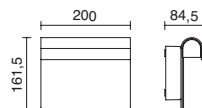

LED SMD 7W 850lm 3000K

□790A-L0106A-01

Il comprend un ensemble d'autocollants en vinyle de l'alphabet et deux ensembles de chiffres de 0 à 9.

Include 1 set di adesivi dell'alfabeto e 2 set di numeri da 0 a 9.

Finition blanche / Finitura bianca