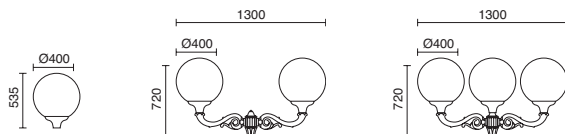

E27 Led/Hal/Fluo 105W max.

■ O57D-G05X1A-02

2x E27 Led/Hal/Fluo 105W max.

■ O57E-G05X1A-02

3x E27 Led/Hal/Fluo 105W max.

■ O57F-G05X1A-02