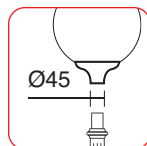

PRIMA PRISM