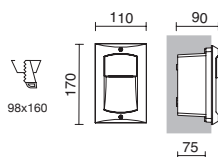

LED SMD 4W 480lm 3000K

□ 854A-L0104A-01

■ 854A-L0104A-04

□ 854B-L0104A-01

■ 854B-L0104A-04

Finition blanche ou anthracite / Finitura bianca o antracite