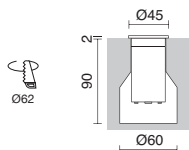

LED SMD 2,5W 170lm 3000K

■ 951A-L3103A-04

Finition anthracite / Finitura antracite

BERNA

LED SMD 1W 105lm 3000K

■ 912A-L0101F-30

Alimentatore / Alimentatore
12W (max. 9 unit.)

□ B02Q-X3312F-01

Finition inox / Finitura inox

CONNECTORS p.793