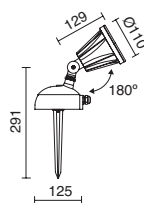

GU10 HAL 50W max / GU10 LED 3.5W max.

- 279A-G21X1A-02
- 279A-G21X1A-03

Finition noire ou grise / Finitura nera o grigia

Lamps p.792