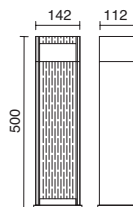

Imitation bois
Imitazione di legno