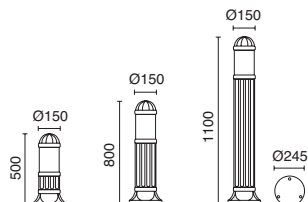

h500

GX53 LED T2 10W

■ 272A-G31X1A-02

h800

GX53 LED T2 10W

■ 272B-G31X1A-02

h1100

GX53 LED T2 10W

■ 272C-G31X1A-02

K SELECT	3000K	1285lm
	4000K	1350lm
	6500K	1410lm