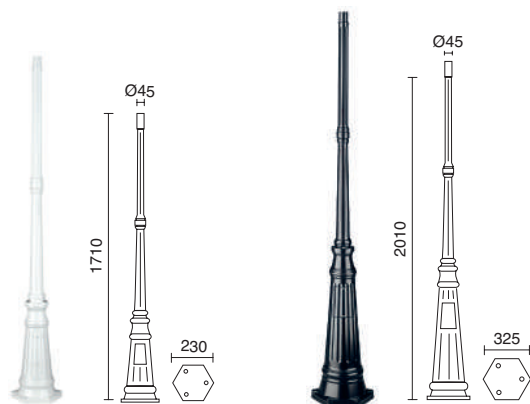

Ancrages / Ancoraggi

A02C-004-00

Augmentation de hauteur (h400mm)
Aumento dell'altezza (h400mm)

□ A08A-C07-01
■ A08A-C07-02

- C07B-12-01
- C07B-12-02

- C07C-12-01
- C07C-12-02

Ancrages / Ancoraggi

A02A-004-00

For C07B-

A02B-004-00

For C07C-

ALU

Finition blanche ou noire / Finitura bianca o nera

Lamps p.791