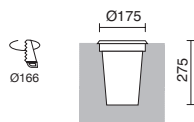

WALKER

LED COB 6,5W 850lm 3000K

■ 349A-L0107B-30