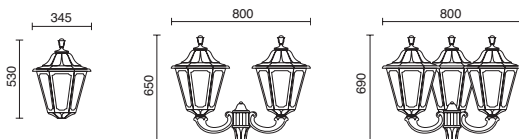

INDURA BIG 6

CLASSIC RESIDENTIAL

E27 Led/Hal/Fluo 70W max.

■ 144D-G05X1A-02

E27 Led/Hal/Fluo 2x 70W max.

■ 144E-G05X1A-02

E27 Led/Hal/Fluo 3x 70W max.

■ 144F-G05X1A-02