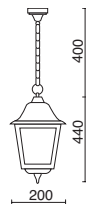

E27 Led/Hal/Fluo 42W max.

- ☐ 264A-G05X1A-01
- ☒ 264A-G05X1A-02

- ☐ 264B-G05X1A-01
- ☒ 264B-G05X1A-02

ALU

Finition blanche ou noire / Finitura bianca o nera

Lamps p.791