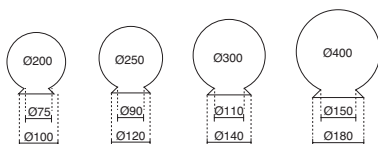

GLOBES / SFERE

CLASSIC RESIDENTIAL

Baionnette.
Baionetta