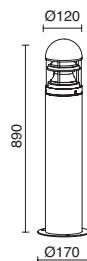

NATAN

BOLLARDS

E27 Fluo 20W max. (Ø48mm)

■ 448A-G05X1A-04