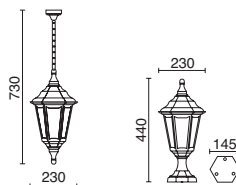

E27 Led/Hal/Fluo 42W max.

☐ 060G-G05X1A-01

☒ 060G-G05X1A-02

☐ 060H-G05X1A-01

☒ 060H-G05X1A-02

Finition blanche ou noire / Finitura bianca o nera

Lamps p.791