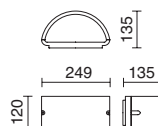

E27 Led/Fluo 20W max.

■ 051A-G05X1A-04

E27 Led/Fluo 20W max.

■ 051B-G05X1A-04

Finition anthracite / Finitura antracite

Lamps p.791