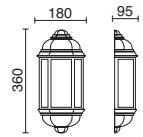

MEDI

CLASSIC RESIDENTIAL

GLASS
FRANS

E27 Led/Hal/Fluo 42W max.

□ 194B-G05X1A-01

■ 194B-G05X1A-02

GLASS
MAT

E27 Led/Hal/Fluo 42W max.

□ 194A-G05X1A-01

■ 194A-G05X1A-02

ALU

Finition blanche ou noire / Finitura bianca o nera

Lamps p.791