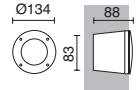

GX53 LED T2 3W

- 084D-G31X1A-02
- 084D-G31X1A-03

K SELECT	3000K	380lm
	4000K	395lm
	6500K	415lm