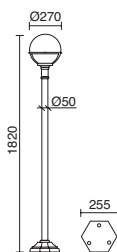

CLIC-CLAC GLOBO

CLASSIC RESIDENTIAL

061J-

E27 Led/Hal/Fluo 42W max.

- ☐ 061J-G05X1A-01
- ☒ 061J-G05X1A-02

E27 Led/Hal/Fluo 42W max.

- ☐ 061D-G05X1A-01
- ☒ 061D-G05X1A-02

2x E27 Led/Hal/Fluo 42W max.

- ☐ 061E-G05X1A-01
- ☒ 061E-G05X1A-02

Finition blanche ou noire / Finitura bianca o nera

Lamps p.791