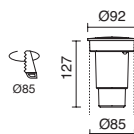

BELGRADO

UPLIGHTS