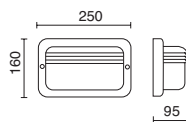

E27 Led/Hal/Fluo 42W max.

- 255A-G05X1A-01
- 255A-G05X1A-02

E27 Led/Hal/Fluo 42W max.

- 255B-G05X1A-01
- 255B-G05X1A-02

E27 Led/Hal/Fluo 42W max.

- 255C-G05X1A-01
- 255C-G05X1A-02

Finition blanche ou noire / Finitura bianca o nera

Lamps p.791