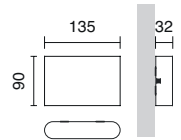

L135

LED SMD 2x 2,5W

☐ 1034A-L4106B-01

☒ 1034A-L4106B-02

L175

LED SMD 2x 4W

☐ 1034B-L4110B-01

☒ 1034B-L4110B-02

K SELECT	2700K	370lm
	3200K	410lm
	4000K	430lm

K SELECT	2700K	525lm
	3200K	600lm
	4000K	700lm

Finition blanche ou noire / Finitura bianca o nera