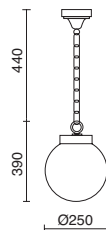

E27 Led/Hal/Fluo 42W max.

- ☐ 036B-G05X1A-01
- ☒ 036B-G05X1A-02

- ☐ 036A-G05X1A-01
- ☒ 036A-G05X1A-02

Finition blanche ou noire / Finitura bianca o nera

Lamps p.791