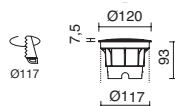

GU10 LED 3,5W

■ 557A-G21X1A-02

■ 557B-G21X1A-02

■ 557C-G21X1A-02

K SELECT	2700K	329lm
	4000K	366lm