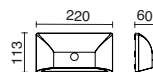

HAIL

LED SMD AC 5W 480lm 3000K

- 954A-L3106B-01
- 954A-L3106B-04

Capteur de mouvement à infrarouge passif (PIR) non désactivable.
Mode nuit ou mode 24h (jour/nuit).

Sensore di movimento infrarossi passivo (PIR) non disattivabile.
Modalità notturna 24h (giorno/notte)