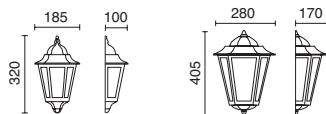

■ 060E-G05X1A-02

Finition blanche ou noire / Finitura bianca o nera

Lamps p.791

Installer sur sol rigide. Sur l'herbe ou la terre, ajoutez un pilastre ciment.
Installare su terreno rigido. Su erba o terra, aggiungere un pilastro di cemento.