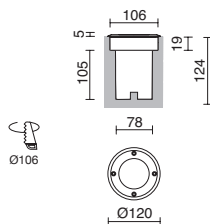

GU10 LED 3.5W max.

■ O37D-G21X1A-30