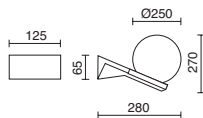

E27 Led/Hal/Fluo 42W max.

■ 344E-G05X1A-02

Ø200

E27 Led/Hal/Fluo 42W max.

■ 345A-G05X1A-02

Ø250

E27 Led/Hal/Fluo 42W max.

■ 345B-G05X1A-02

Ø300

E27 Led/Hal/Fluo 42W max.

■ 345C-G05X1A-02

Ø400

E27 Led/Hal/Fluo 42W max.

■ 345D-G05X1A-02

Ø250

E27 Led/Hal/Fluo 42W max.

■ 344A-G05X1A-02

Ø300

E27 Led/Hal/Fluo 42W max.

■ 344B-G05X1A-02

Ø400

E27 Led/Hal/Fluo 42W max.

■ 344C-G05X1A-02

Finiton noire / Finitura nera

Lamps p.791