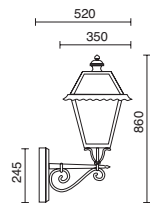

E27 Led/Hal/Fluo 70W max.

■ 348B-G05X1A-02

E27 Led/Hal/Fluo 70W max.

■ 348D-G05X1A-02

Mâts / Pali
h2300

■ C07D-42-02

h2600

■ C07E-42-02

h2900

■ C07F-42-02

Ancrages / Ancoraggi

A02A-004-00
For C07D-

A02B-004-00
For C07E- / C07F-

Finition noire / Finitura nera

Lamps p.791