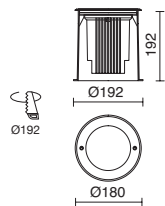

LED COB 15W 1600lm 3000K

■ 792B-L3115A-30

Finition inox / Finitura inox

WALKER

LED COB 6,5W 850lm 3000K

■ 349A-L0107B-30

Verre trempé interne incorporé.
Incorpora un vetro colorato interno.

E27 Led/Fluo 23W max.

■ 349A-G05X1A-30

Finition inox / Finitura inox

Lamps p.791