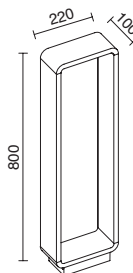

LED COB AC 10W 1100lm 3000K

□ 455B-LO110B-01

■ 455B-LO110B-04