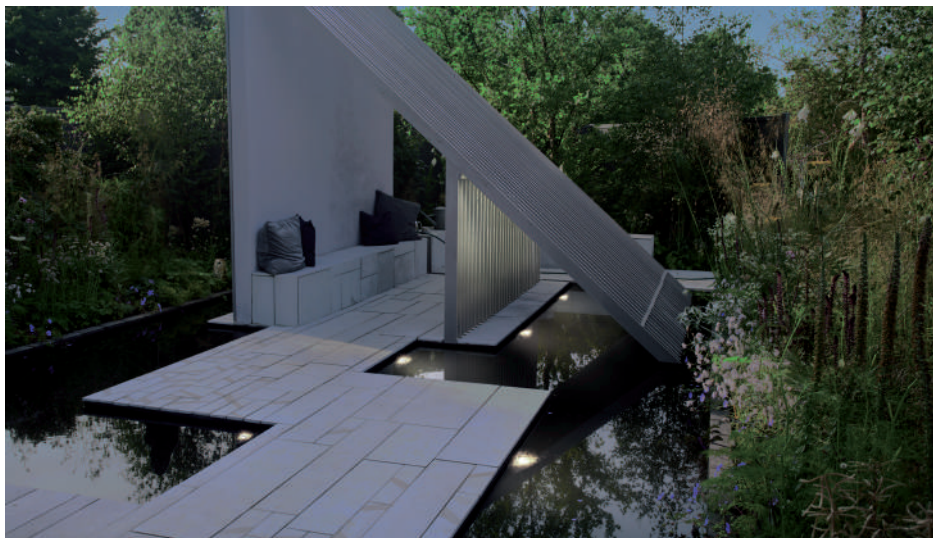

LED SMD 3W 250lm 4000K

■ 642A-LO203D-30