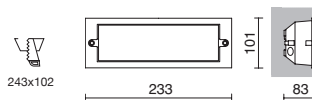

E27 Led/Fluo 20W max.

- 350A-G05X1A-01
- 350A-G05X1A-02

E27 Led/Fluo 20W max.

- 350C-G05X1A-30

E27 Led/Fluo 20W max.

- 350D-G05X1A-30

Finiton blanche, noire ou inox / Finitura bianca, nera o inox

Lamps p.791