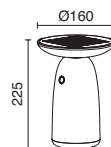

K
SELECT

MODE A	3000K	1285lm
MODE B	4000K	1350lm
MODE C	OFF	-

100% Secure / Sicuro
>2000 Cycles / Cicli
Charge rapide / Carica rapida

Finition noire / Finitura nera

Installer sur sol rigide. Sur l'herbe ou la terre, ajoutez un pilastre ciment.
Installare su terreno rigido. Su erba o terra, aggiungere un pilastro di cemento.