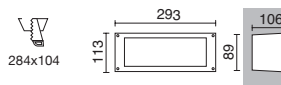

GX53 LED T2 3W

- 084A-G31X1A-01
- 084A-G31X1A-02
- 084A-G31X1A-03

K SELECT	3000K	380lm
	4000K	395lm
	6500K	415lm

GX53 LED T2 3W

- 084G-G31X1A-01
- 084G-G31X1A-02
- 084G-G31X1A-03

K SELECT	3000K	380lm
	4000K	395lm
	6500K	415lm