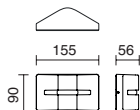

LED SMD 2,5W 170lm 3000K

■ 951A-L3103A-04