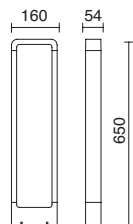

LED COB 7W 750lm 3000K

■ 455A-LO105A-04

Finition anthracite / Finitura antracite

LED COB AC 10W 1100lm 3000K

□ 455B-LO110B-01

■ 455B-LO110B-04

Finition blanche ou anthracite / Finitura bianca o antracite