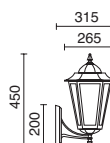

h320

E14 Led/Hal/Fluo 42W max.

h405

E27 Led/Hal/Fluo 42W max.

1. ☐ 096A-G04X1A-01
   ☒ 096A-G04X1A-02

1. ☐ 096D-G05X1A-01
   ☒ 096D-G05X1A-02

1. ☐ 096E-G05X1A-01
   ☒ 096E-G05X1A-02

h320

E14 Led/Hal/Fluo 42W max.

h450

E27 Led/Hal/Fluo 42W max.

h550

E27 Led/Hal/Fluo 42W max.

1. ☐ 096F-G05X1A-01
   ☒ 096F-G05X1A-02

1. ☐ 096G-G05X1A-01
   ☒ 096G-G05X1A-02

1. ☐ 096H-G05X1A-01
   ☒ 096H-G05X1A-02

1. ☐ 096I-G05X1A-01
   ☒ 096I-G05X1A-02

1. ☐ 096J-G05X1A-01
   ☒ 096J-G05X1A-02

For h450 & h550

**Adaptatore in alluminio
adattato al cono**

☐ A06A-004-01
☒ A06A-004-02

ALU