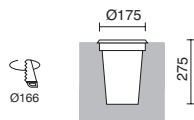

E27 Led/Fluo 23W max.

■ 349A-G05X1A-30