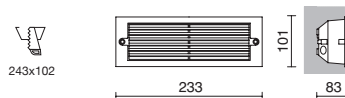

E27 Led/Fluo 20W max.

- 350C-G05X1A-30