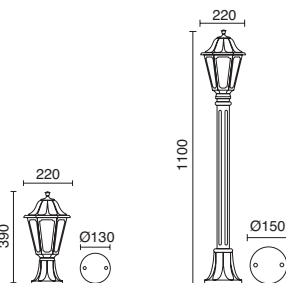

Finition noire / Finitura nera

Lamps p.791