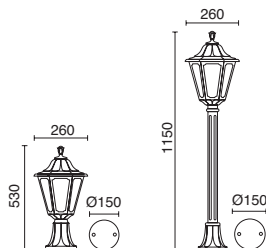

Finition noire / Finitura nera

Lamps p.791