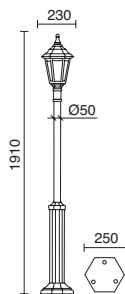

CLIC-CLAC 6

CLASSIC RESIDENTIAL

060E-

h1930

E27 Led/Hal/Fluo 42W max.

□ 060J-G05X1A-01

■ 060J-G05X1A-02

h1910

E27 Led/Hal/Fluo 42W max.

□ 060D-G05X1A-01

■ 060D-G05X1A-02

h2040

E27 Led/Hal/Fluo 2x 42W max.

□ 060E-G05X1A-01

■ 060E-G05X1A-02

Finition blanche ou noire / Finitura bianca o nera

Lamps p.791