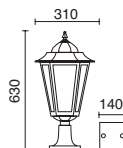

E27 Led/Hal/Fluo 70W max.

□ 096B-G05X1A-01
■ 096B-G05X1A-02

□ 096C-G05X1A-01
■ 096C-G05X1A-02