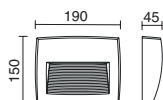

L150

LED R7S Bulb 3,2W

- ☐ 947A-L3104A-01
- ☒ 947A-L3104A-02
- ☐ 947A-L3104A-03

L190

LED R7S Bulb 7,5W

- ☐ 947B-L3109A-01
- ☒ 947B-L3109A-02
- ☐ 947B-L3109A-03

L260

LED R7S Bulb 10,5W

- ☐ 947C-L3111A-01
- ☒ 947C-L3111A-02
- ☐ 947C-L3111A-03

	3,2W	7,5W	10,5W
K	3000K	300lm	700lm
SELECT	4000K	360lm	810lm
	6500K	360lm	810lm
		1080lm	1080lm

Finition blanche, noire ou grise / Finitura bianca, nera o grigia