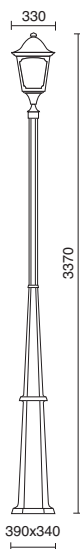

E27 Led/Hal/Fluo 105W max.

■ 406C-G05X1A-04

■ 406D-G05X1A-04

Ancrages / Ancoraggi

A02A-406-00

**Réfecteur anti-éblouissant
Riflettore antiriflesso**

A07A-406-39

Finition anthracite / Finitura antracite

Lamps p.791