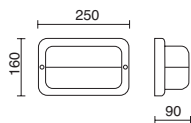

□ 107I-L0212B-01

■ 107I-L0212B-02

□ 107J-L0212B-01

■ 107J-L0212B-02

Avec entrée latérale.
Con entrata laterale.

Finition blanche ou noire / Finitura bianca o nera

3000K
LED SMD AC 9W 1160lm

4000K
LED SMD AC 9W 1240lm