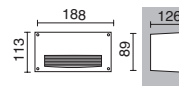

96x96

GX53 LED T2 3W

- ☐ 084C-G31X1A-01
- ☒ 084C-G31X1A-03

K SELECT	3000K	380lm
	4000K	395lm
	6500K	415lm

180x104

GX53 LED T2 3W

- ☐ 084I-G31X1A-01
- ☒ 084I-G31X1A-02
- ☐ 084I-G31X1A-03

K SELECT	3000K	380lm
	4000K	395lm
	6500K	415lm

284x104

2x GX53 LED T2 3W

- ☐ 084C-G31X2A-01
- ☒ 084C-G31X2A-02
- ☐ 084C-G31X2A-03

K SELECT	3000K	760lm
	4000K	790lm
	6500K	830lm

Finition blanche, noire ou grise / Finitura bianca, nera o grigia