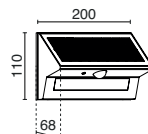

LED SMD 6W 600lm 3000K

■ 1042A-L4106K-02