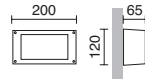

- 255C-G05X1A-01
- 255C-G05X1A-02

Finition blanche ou noire / Finitura bianca o nera

Lamps p.791

GX53 LED T2 3W

- 084K-G31X1A-02
- 084K-G31X1A-03

K SELECT	3000K	380lm
	4000K	395lm
	6500K	415lm

GX53 LED T2 3W