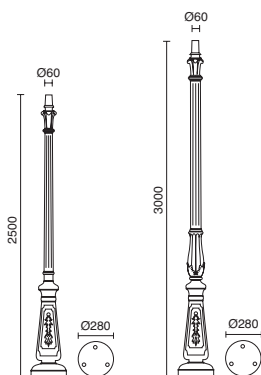

Mâts / Pali
h2500

■ C10A-31-02

h3000

■ C10B-31-02

Finition noire / Finitura nera

Lamps p.791