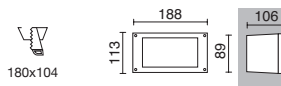

GX53 LED T2 3W

- 084G-G31X1A-01
- 084G-G31X1A-02
- 084G-G31X1A-03

K SELECT	3000K	380lm
	4000K	395lm
	6500K	415lm