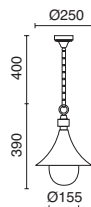

E27 Led/Hal/Fluo 42W max.

□ 332B-G05X1A-01

■ 332B-G05X1A-02

E27 Led/Hal/Fluo 42W max.

□ 332G-G05X1A-01

■ 332G-G05X1A-02