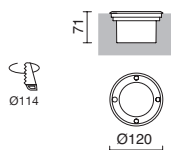

GX53 LED T2 3W 350lm 4000K

■ 379A-G31X1A-30

GX53 LED T2 3W 350lm 4000K

■ 379B-G31X1A-30

Finitura inox / Finitura inox