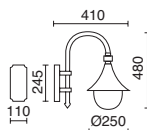

Installer sur sol rigide. Sur l'herbe ou la terre, ajoutez un pilastre ciment.
Installare su terreno rigido. Su erba o terra, aggiungere un pilastro di cemento.

E27 Led/Hal/Fluo 42W max.

□ 332B-G05X1A-01