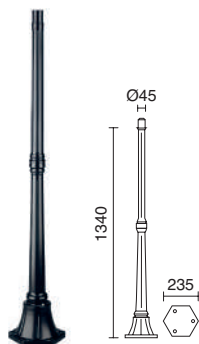

Augmentation de hauteur (h400mm)
Aumento dell'altezza (h400mm)

□ A08A-C07-01
■ A08A-C07-02

- C07A-11-01
- C07A-11-02