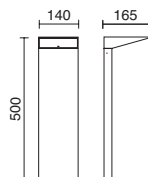

LED SMD 2,2W 480lm 3000K

■ 916A-LO103K-04