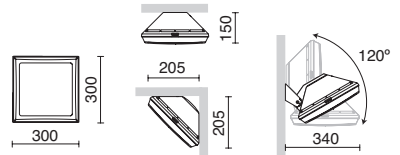

■ 003A-G05X1A-30

Finitura inox / Finitura inox

Lamps p.791

GALERNA

E27 Led/Fluo 18W max.

■ 117C-G05X1A-30

Finitura inox / Finitura inox

Lamps p.791