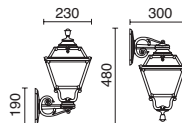

Poste double
Positione doppia

E27 Led/Hal/Fluo 42W max.

■ 149B-G05X1A-02

■ 149G-G05X1A-02