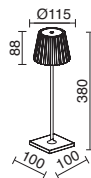

LITTA

DECORATIVE