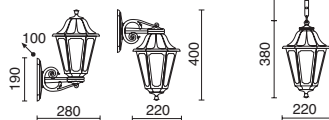

Poste double
Posizione doppia

E27 Led/Hal/Fluo 42W max.

■ 150B-G05X1A-02

■ 150G-G05X1A-02