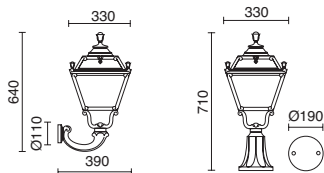

E27 Led/Hal/Fluo 42W max.

■ 146B-G05X1A-02

■ 146H-G05X1A-02

E27 (Basket diffuser)