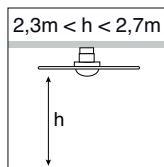

35W max. (139/150/179/185/213/225 rpm)

☐ ☐ 1074A-VX35B-01-01	☒ ☒ 1074A-VX35B-02-02
☐ ☒ 1074A-VX35B-01-57	☒ ☒ 1074A-VX35B-02-57
☐ ☒ 1074A-VX35B-01-59	☒ ☒ 1074A-VX35B-02-59

Finition noire ou blanche avec lames en bois blanche, noire, érable ou noyer
Finitura nera o bianca con lame in legno bianco, nero, acero o noce

Max. 235m³/min.
Max. 48dB