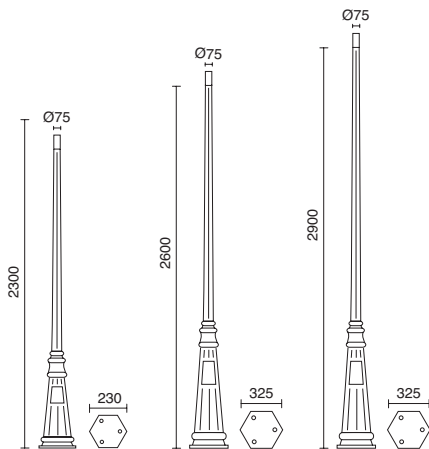

Mâts / Pali
h2300

■ C07D-42-02

h2600

■ C07E-42-02

h2900

■ C07F-42-02

Ancrages / Ancoraggi

A02A-004-00
For C07D-

A02B-004-00
For C07E- / C07F-

Finition noire / Finitura nera

Lamps p.791