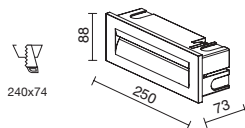

LED SMD 4W 480lm 3000K

□ 854A-L0104A-01

■ 854A-L0104A-04

□ 854B-L0104A-01

■ 854B-L0104A-04

Finition blanche ou anthracite / Finitura bianca o antracite

AMBERES

WALL LIGHTS