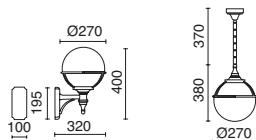

E27 Led/Hal/Fluo 42W max.

☐ O61B-G05X1A-01

☒ O61B-G05X1A-02

☐ O61G-G05X1A-01

☒ O61G-G05X1A-02