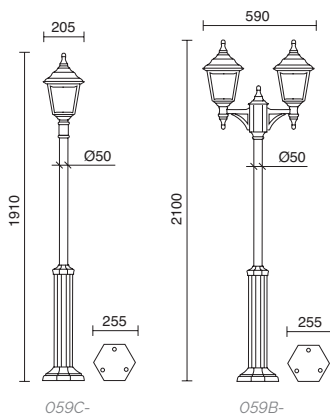

059C-

059B-

E27 Led/Hal/Fluo 42W max.

- ☐ 059J-G05X1A-01
- ☒ 059J-G05X1A-02

E27 Led/Hal/Fluo 42W max.

- ☐ 059C-G05X1A-01
- ☒ 059C-G05X1A-02

E27 Led/Hal/Fluo 2x 42W max.

- ☐ 059B-G05X1A-01
- ☒ 059B-G05X1A-02

Finition blanche ou noire / Finitura bianca o nera

Lamps p.791