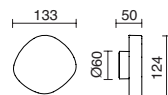

CLOUD

LED SMD AC 7.5W 800lm 3000K

□ 952A-L3107A-01

■ 952A-L3107A-04