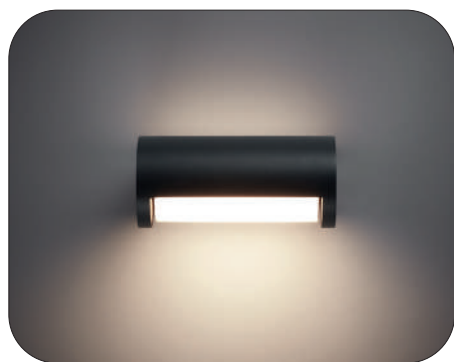

1034A-L4106B-02

L175

LED SMD 2x 4W

1034B-L4110B-01

1034B-L4110B-02

K <small>SELECT</small>	2700K	370lm
	3200K	410lm
	4000K	430lm

K <small>SELECT</small>	2700K	525lm
	3200K	600lm
	4000K	700lm

Finition blanche ou noire / Finitura bianca o nera