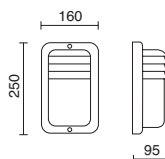

E27 Led/Hal/Fluo 42W max.

- 255A-G05X1A-01
- 255A-G05X1A-02