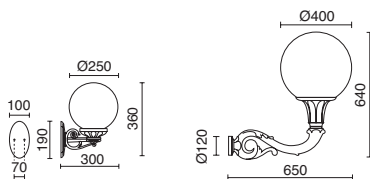

E27 Led/Hal/Fluo 70W max.

■ 151A-G05X1A-02

■ 057B-G05X1A-02

Finition noire / Finitura nera

Lamps p.791