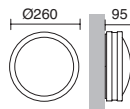

Finition blanche / Finitura bianca

Lamps p.791

PAMPERO

E27 Led/Fluo 11W max.

□ 232A-G05X1A-01

■ 232A-G05X1A-03

Finition blanche ou gris / Finitura bianca o grigia

Lamps p.791