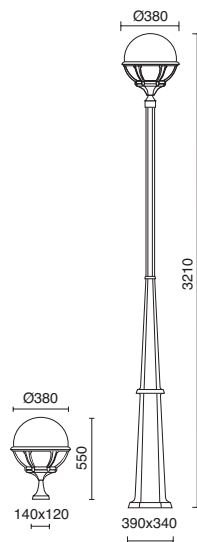

E27 Led/Hal/Fluo 105W max.

■ 405C-G05X1A-04

■ 405D-G05X1A-04

Ancrages / Ancoraggi

A02A-406-00

**Réflecteur anti-éblouissant
Riflettore antiriflesso**

A07A-406-39

Finition anthracite / Finitura antracite

Lamps p.791