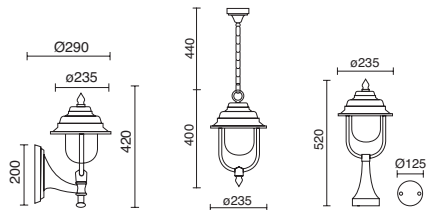

E27 Led/Hal/Fluo 42W max.

■ 167B-G05X1A-02

■ 167A-G05X1A-02

■ 167H-G05X1A-02

ALU

PMMA
MAT

Finition noire / Finitura nera

Lamps p.791