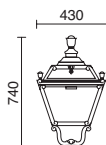

Mâts / Pali
h2500

h3000

h4000

h4500

h5000

■ C10A-31-02

■ C10B-31-02

■ C12A-32-02

■ C12B-32-02

■ C12C-32-02

Finition noire / Finitura nera

Lamps p.791