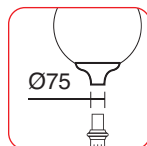

GLOBES/ SFERE

CLASSIC RESIDENTIAL

A23B-128-29