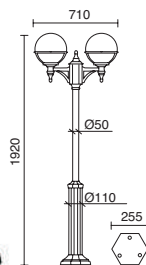

CLIC-CLAC GLOBO

CLASSIC RESIDENTIAL

061E-

E27 Led/Hal/Fluo 42W max.

- ☐ 061J-G05X1A-01
- ☒ 061J-G05X1A-02

E27 Led/Hal/Fluo 42W max.

- ☐ 061D-G05X1A-01
- ☒ 061D-G05X1A-02

2x E27 Led/Hal/Fluo 42W max.

- ☐ 061E-G05X1A-01
- ☒ 061E-G05X1A-02

Finition blanche ou noire / Finitura bianca o nera

Lamps p.791