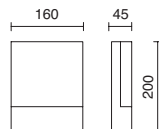

CENADI

LED SMD 7W 800lm 3000K

■ 536A-LO106A-04