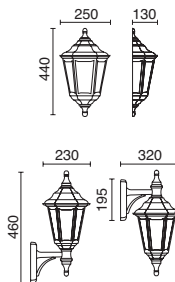

CLIC-CLAC 6

CLASSIC RESIDENTIAL

h440

E27 Led/Hal/Fluo 42W max.

☐ 060A-G05X1A-01

☒ 060A-G05X1A-02

h460

E27 Led/Hal/Fluo 42W max.

☐ 060B-G05X1A-01

☒ 060B-G05X1A-02

E27 Led/Hal/Fluo 42W max.

☐ 060G-G05X1A-01

☒ 060G-G05X1A-02

☐ 060H-G05X1A-01

☒ 060H-G05X1A-02

Finition blanche ou noire / Finitura bianca o nera

Lamps p.791